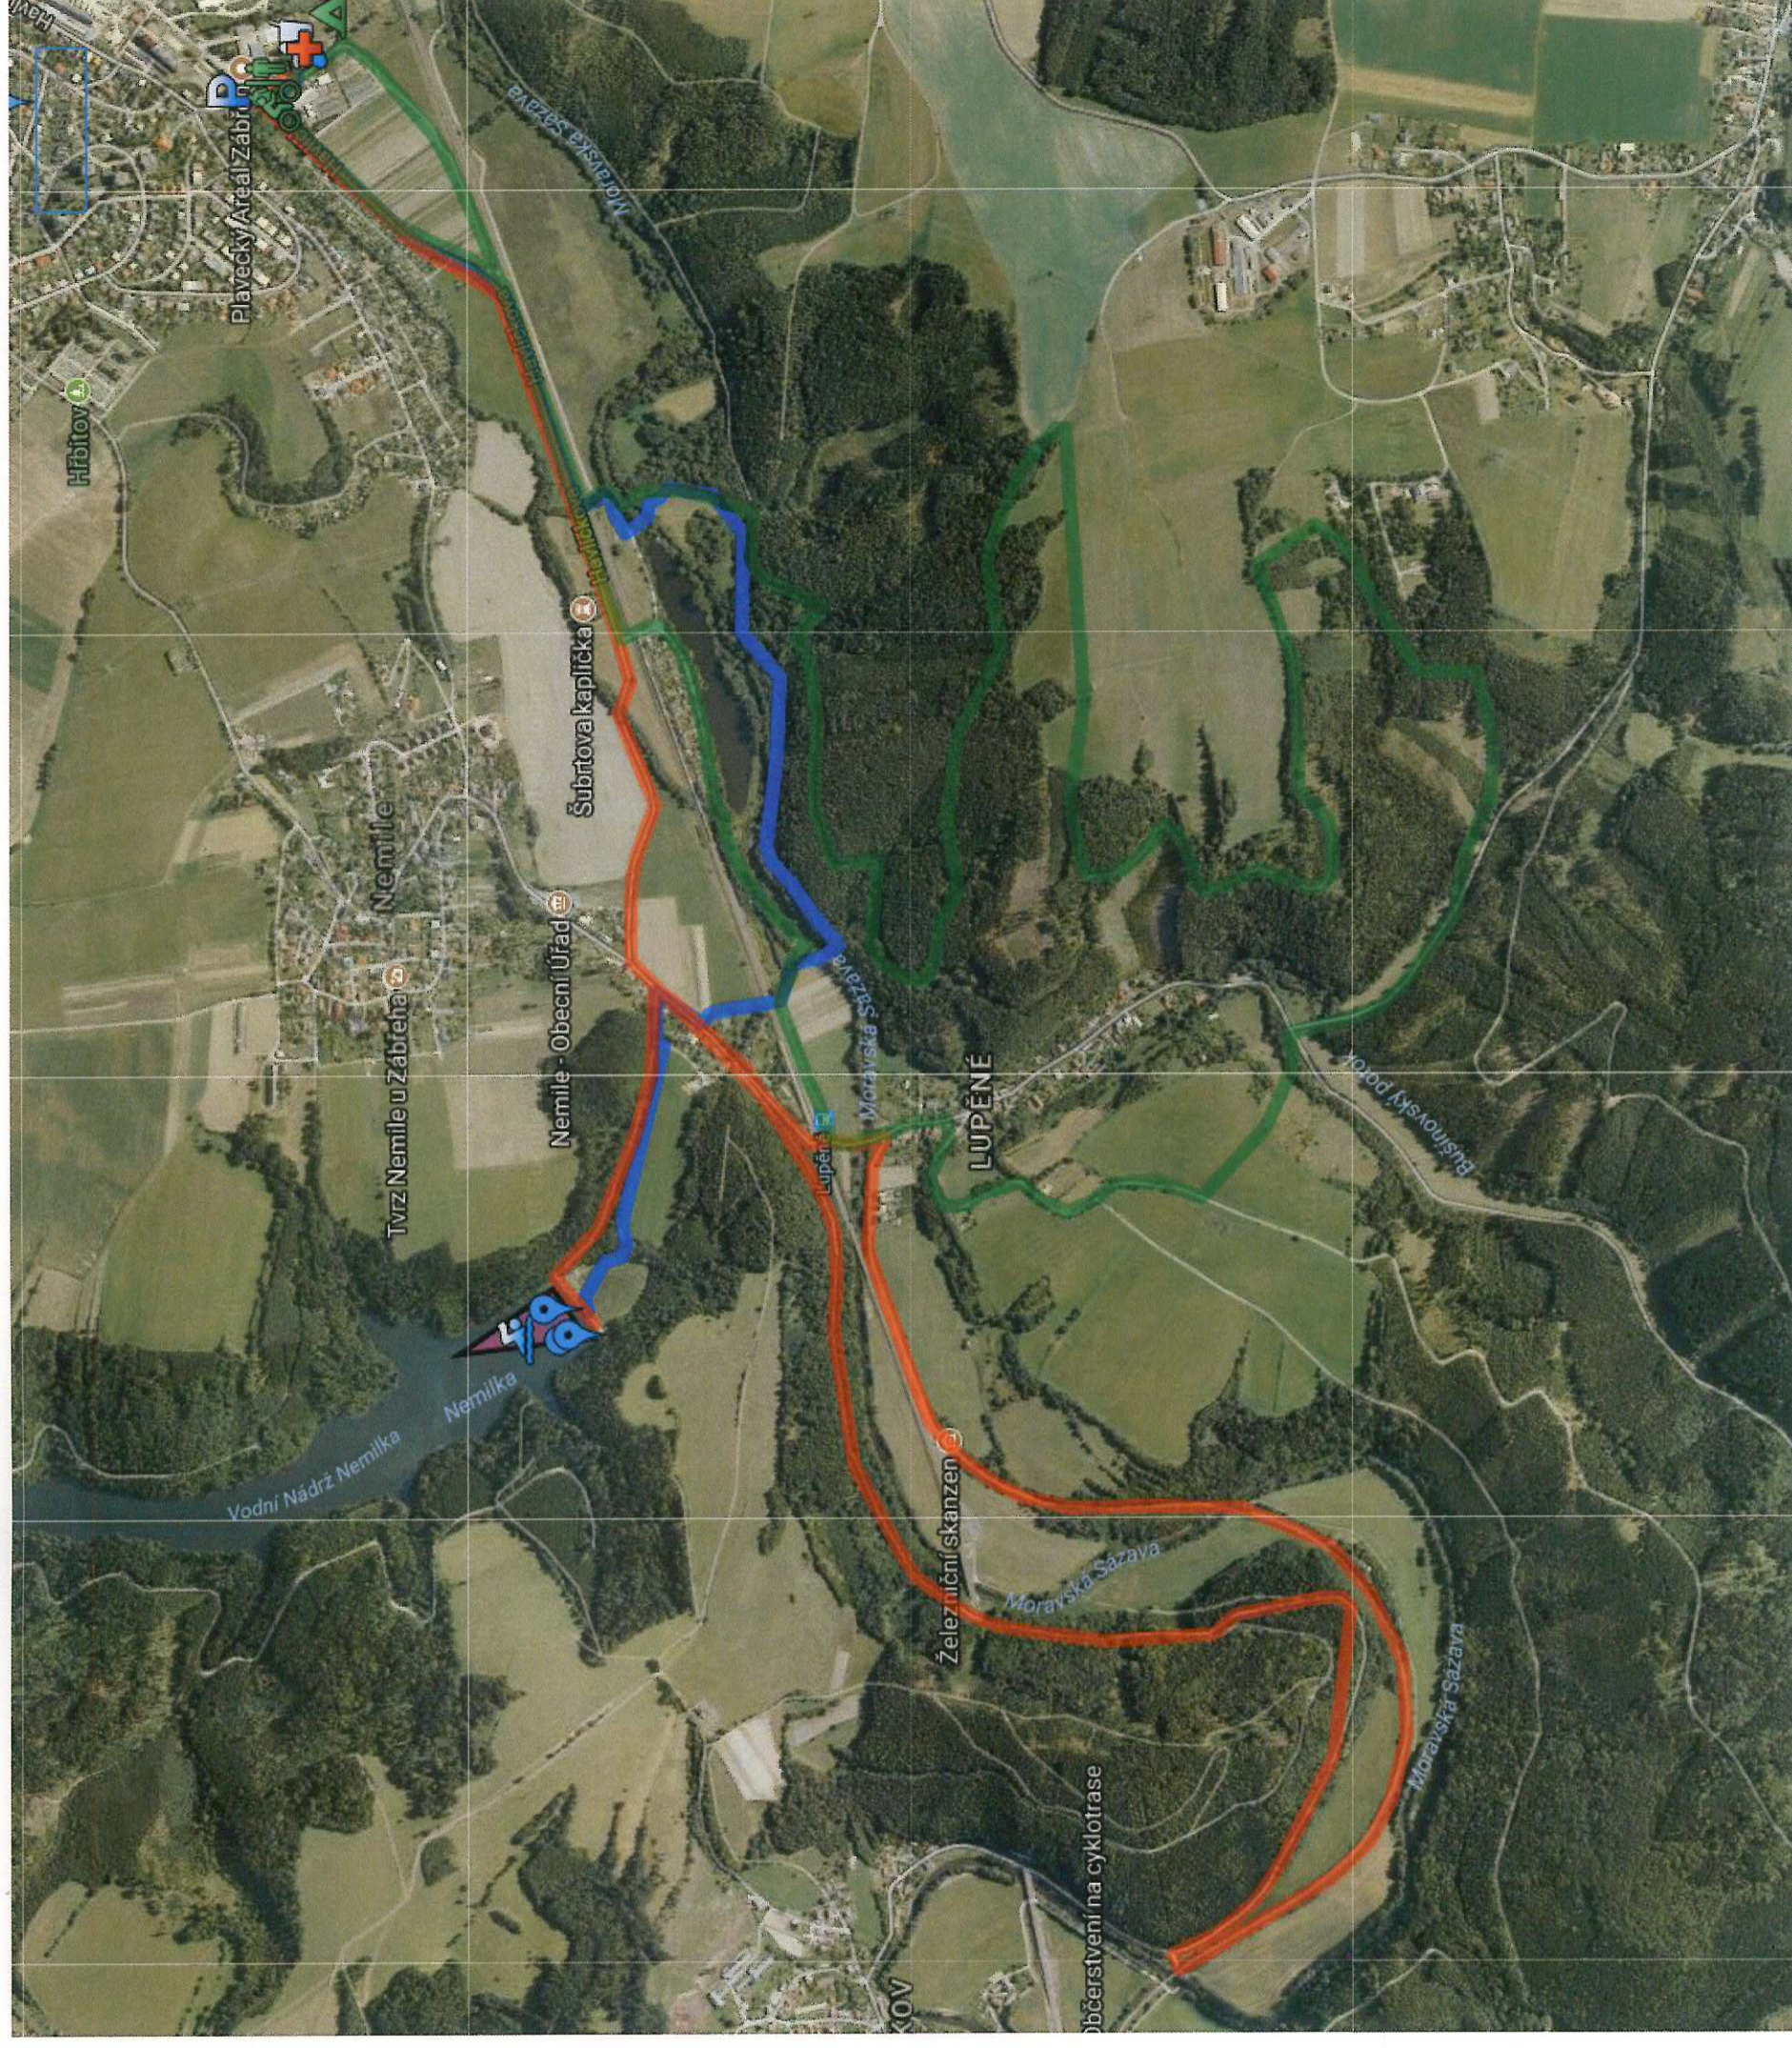

WC

Stanový tábor

První pomoc

Značka místa 7

Parkoviště WK

2. brána-depo/běh-plavání/

1. brána-běh

3. brána-depo/plavání-brusle/

Běh

Brusle

Značka místa 15

Značka místa 14

Kolo 2015

Depo

Vytvořeno pomocí služby Moje mapy Google

Data map ©2018 Google Obrázky ©2018, CNES / Airbus, DigitalGlobe, GEODIS Brno Podmínky 200 m