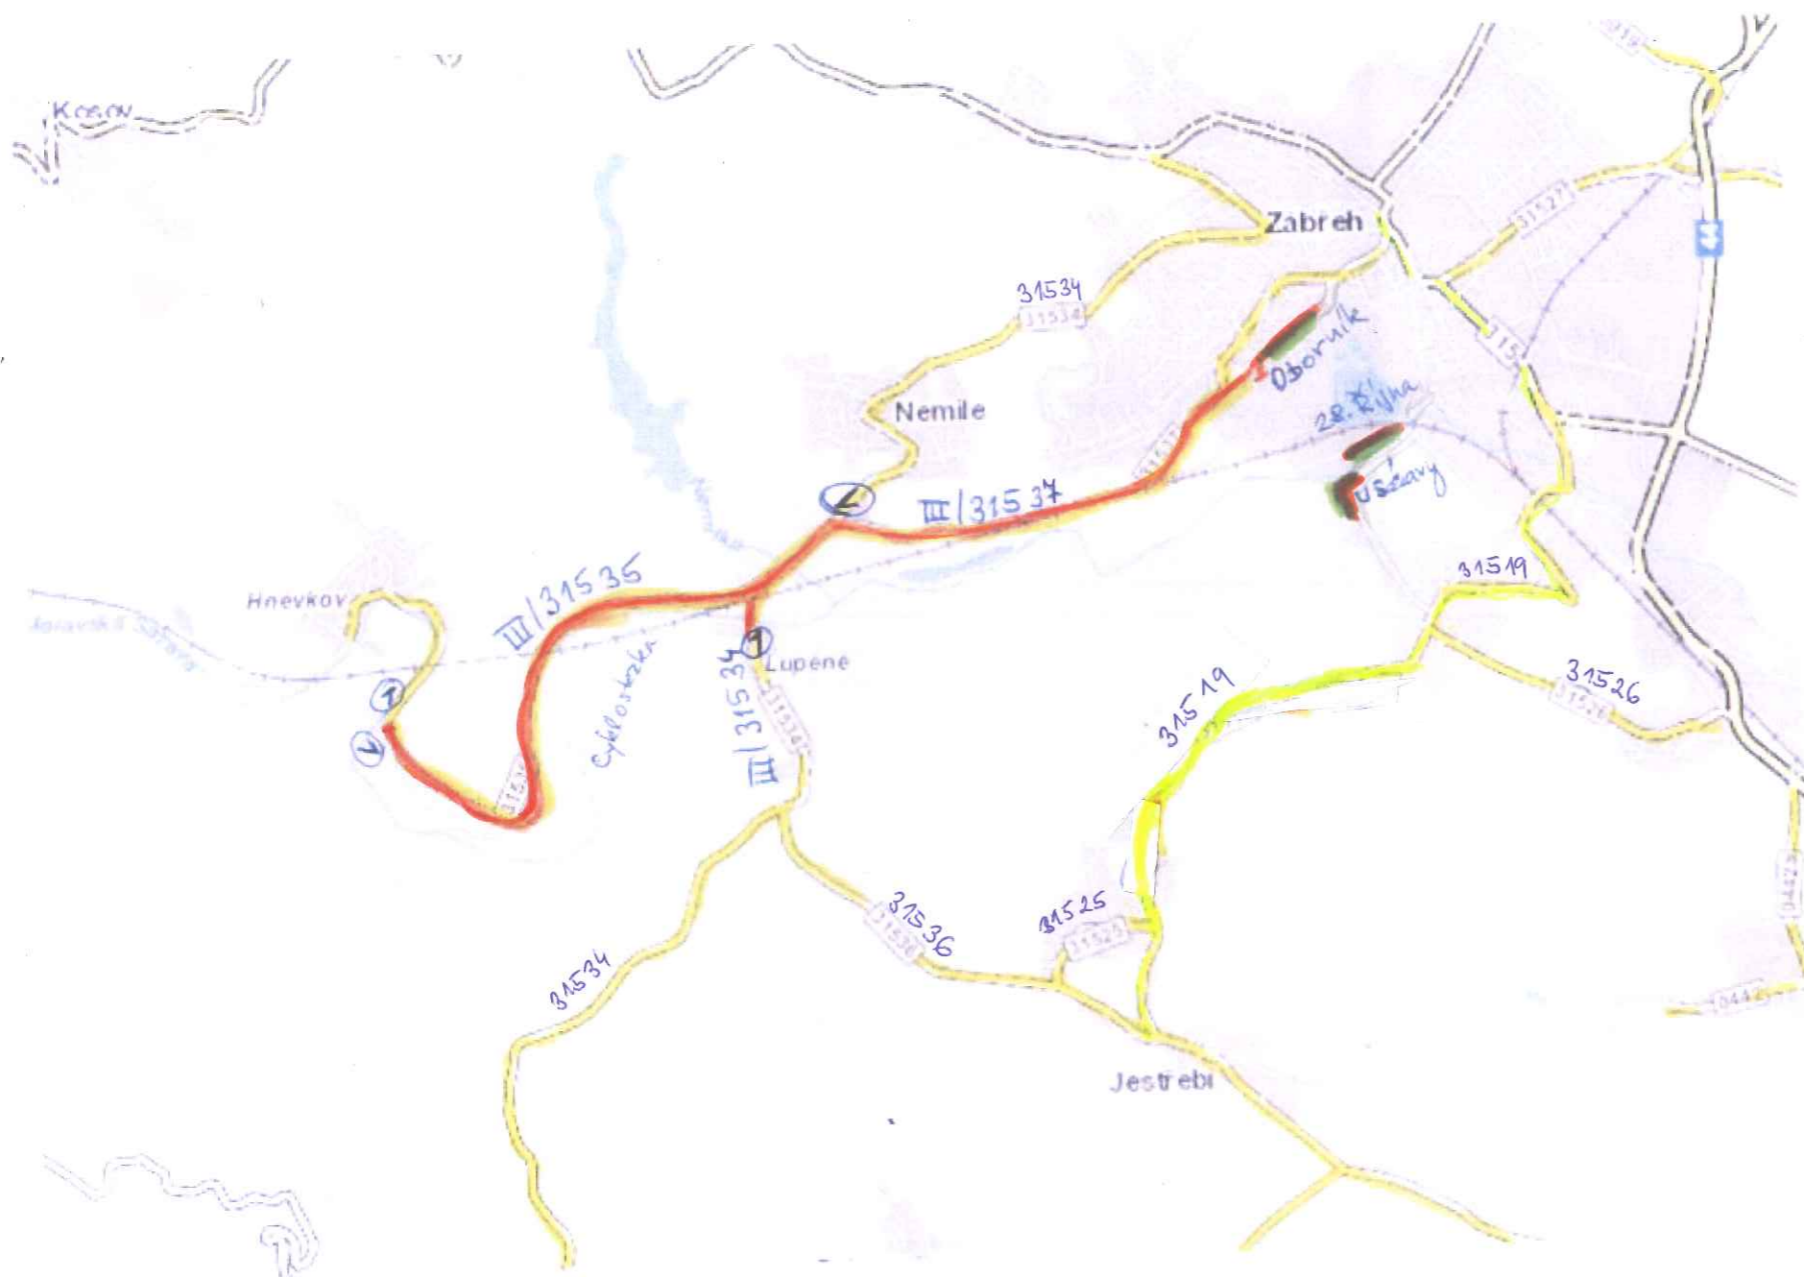

DOPRAVNÍINFO.CZ JEDNOTNÝ SYSTÉM DOPRAVNÍCH INFORMACÍ PRO ČR

— dotčené PK úplně omezený provoz
 — dotčená PK s upozorněním

Vyhledaná trasa jízdy

+ ② na křižovatce silnic III/31534 a 31519 ve směru od Jestřebí; Dolníka Bušikova

Popis:

- ① č. B1 + E 13 text „MIMO PORADATELE A ÚČASTNÍKY ZÁVODU KĚZLŮV KVADRIATLON“
 ② č. B1 + E 3a
 ③ č. A 19

STANOVENÍ

ZNAČKA

DATUM

Vyhledaná trasa jízdy

-  dotčené úseky silnic III/31534, 31535, 31534
-  — — — místní komunikace města Zabřeh — Oborník, Úšatky, 28. října.