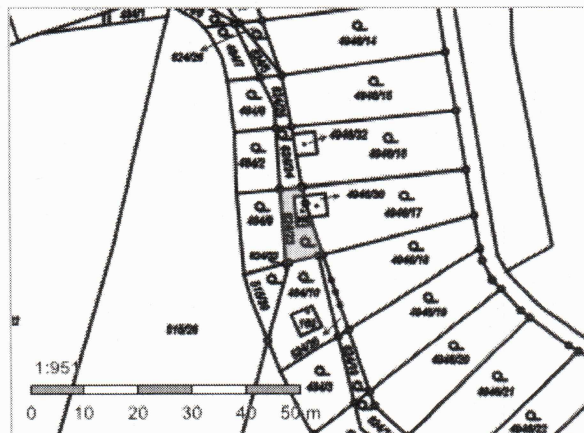

Informace o pozemku

Parcelní číslo:	624/23
Obec:	Nemile [553476]
Katastrální území:	Filipov u Zábřeha [703133]
Číslo LV:	525
Výměra [m ²]:	62
Typ parcely:	Parcela katastru nemovitostí
Mapový list:	
Určení výměry:	Graficky nebo v digitalizované mapě
Druh pozemku:	zahrada

Vlastníci, jiní oprávnění

Vlastnické právo	Podíl
Hýsková Alena, Severovýchod 495/9, 78901 Zábřeh	

Způsob ochrany nemovitosti

Název
zemědělský půdní fond

Seznam BPEJ

BPEJ	Výměra
53251	62

Omezení vlastnického práva